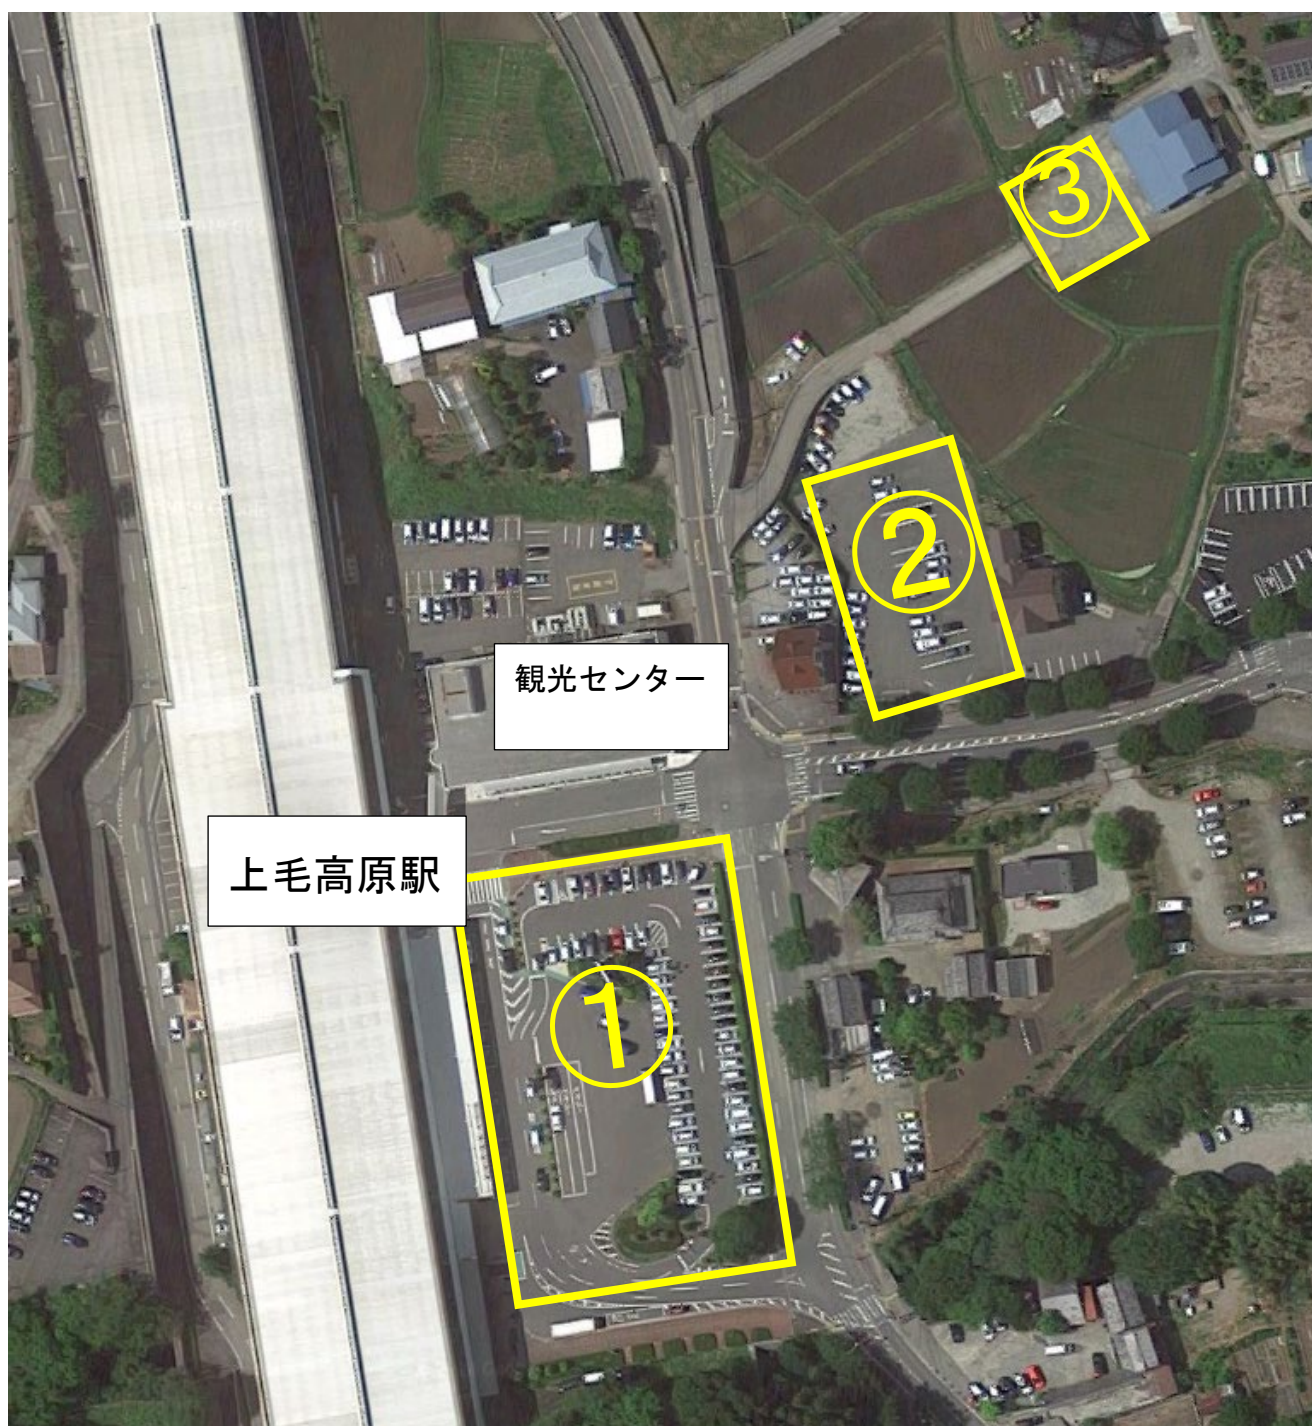

## 駐車場案内

① 上毛高原駅前駐車場

② みなかみ動物病院横駐車場

みなかみ動物病正面には駐車しないでください。

③ 上組公民館前

公民館の横は車が通りますので駐車せず、通路を確保するよう駐車してください。